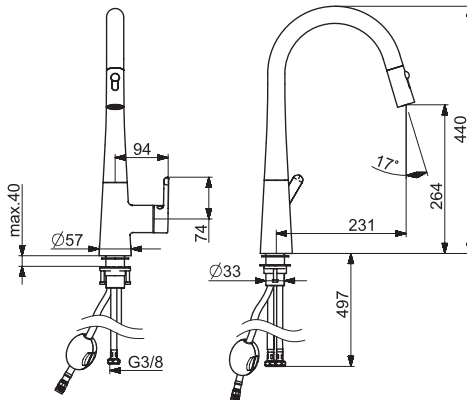

IP 55
 AA 1.5 V Lithium x 2

mpi.oras.com/3035F

CE (EMC 2014/30/EU)

3032F

I (ISO 3822)
 EN 817
 50 - 1000 kPa
 0.2 l/s (300 kPa)
 300 kPa (0.2 l/s)
 max. +80°C

mpi.oras.com/3032F

3031F

I (ISO 3822)
EN 817, EN 15091
50 - 1000 kPa
0.18 l/s (300 kPa)
95 kPa (0.1 l/s)
370 kPa (0.2 l/s)
max. +70°C

②

①

⑤

③

AA 1.5 V Lithium x 2

AA 1.5 V Lithium x 2

2.5

②