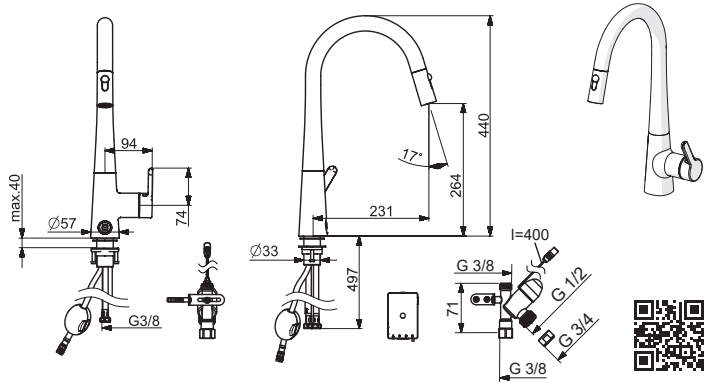

3031F

I (ISO 3822)
EN 817, EN 15091
50 - 1000 kPa
0.18 l/s (300 kPa)
95 kPa (0.1 l/s)
370 kPa (0.2 l/s)
max. +70°C

IP 55
AA 1.5 V Lithium x 2

(EMC 2014/30/EU)

mpi.oras.com/3031F