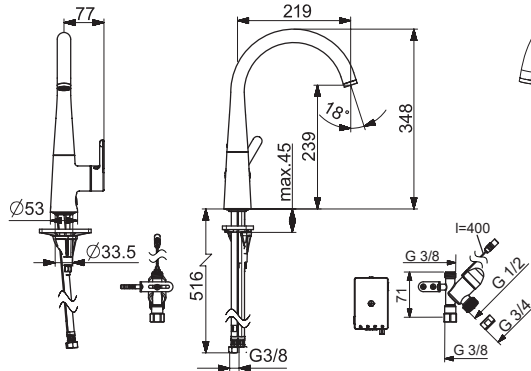

IP 55
 AA 1.5 V Lithium x 2

mpi.oras.com/3035F

CE (EMC 2014/30/EU)

3032F

I (ISO 3822)
 EN 817
 50 - 1000 kPa
 0.2 l/s (300 kPa)
 300 kPa (0.2 l/s)
 max. +80°C

mpi.oras.com/3032F

3031F

I (ISO 3822)
EN 817, EN 15091
50 - 1000 kPa
0.18 l/s (300 kPa)
95 kPa (0.1 l/s)
370 kPa (0.2 l/s)
max. +70°C